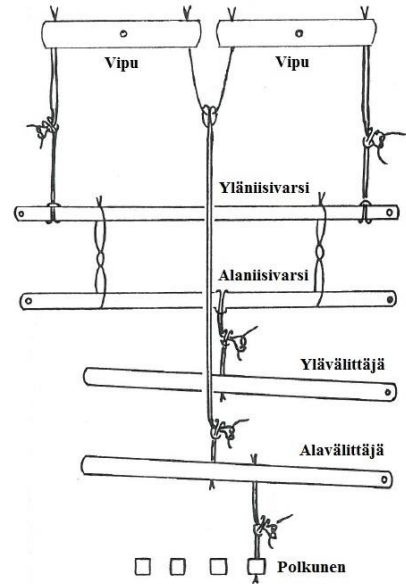

VARA- JA LISÄOSAT TOIKA-KANGASPUIHIN

Alla mainitut osat sopivat varmasti vuoden 1983 jälkeen valmistettuihin Toika-kangaspuihin. Mikäli sinulla on vanhemmat kangaspuut, tarkista mitat ennen tilausta!

LISÄVARSISARJAT TOIKA-KANGASPUIHIN

Lisävarsisarja sisältää kaksi vipua, kaksi niisivarsikeppiä, kaksi välittäjää ja yhden polkusen.

Kangaspuumalli	Työleveys	Hinta
LAILA	70 cm	73 €
JAANA	80 cm	104 €
	100 cm	108 €
LIISA & EEVA	80 cm	107 €
	100 cm	111 €
	120 cm	119 €
	150 cm	131 €

Kuva kangaspuiden takaa

VARAOSAT TOIKA-KANGASPUIHIN

Malli	LAILA 70 cm						Malli	JAANA 80 cm		JAANA 100 cm	
Osa	Pituus	Hinta					Osa	Pituus	Hinta	Pituus	Hinta
Vipu	26 cm	10 €					Vipu	32 cm	14 €	32 cm	14 €
Niisivarsi	75 cm	10 €					Niisivarsi	85 cm	13 €	105 cm	14 €
Tiuhtavarsi	75 cm	10 €					Tiuhtavarsi	85 cm	13 €	105 cm	14 €
Välittäjä	60 cm	13 €					Välittäjä	85 cm	16 €	95 cm	17 €
Polkunen	55 cm	17 €					Polkunen	88 cm	28 €	88 cm	28 €
Kiila	13 cm	6 €									

Liisa-kangaspuut

Jaana-kangaspuut

Laila-kangaspuut

Eeva-kangaspuut

Malli	LIISA/EEVA 80 cm		LIISA/EEVA 100 cm		LIISA/EEVA 120 cm		LIISA&EEVA 150 cm	
Osa	Pituus	Hinta	Pituus	Hinta	Pituus	Hinta	Pituus	Hinta
Vipu	32 cm	14 €	32 cm	14 €	45 cm	16 €	45 cm	16 €
Niisivarsi	85 cm	13 €	105 cm	14 €	125 cm	15 €	155 cm	18 €
Tiuhtavarsi	85 cm	13 €	105 cm	14 €	125 cm	15 €	155 cm	18 €
Välittäjä	85 cm	16 €	95 cm	17 €	105 cm	18 €	120 cm	21 €
Polkunen	103 cm	31 €	103 cm	31 €	103 cm	31 €	103 cm	31 €
Kiila	17 cm	8 €	17 cm	8 €	17 cm	8 €	17 cm	8 €